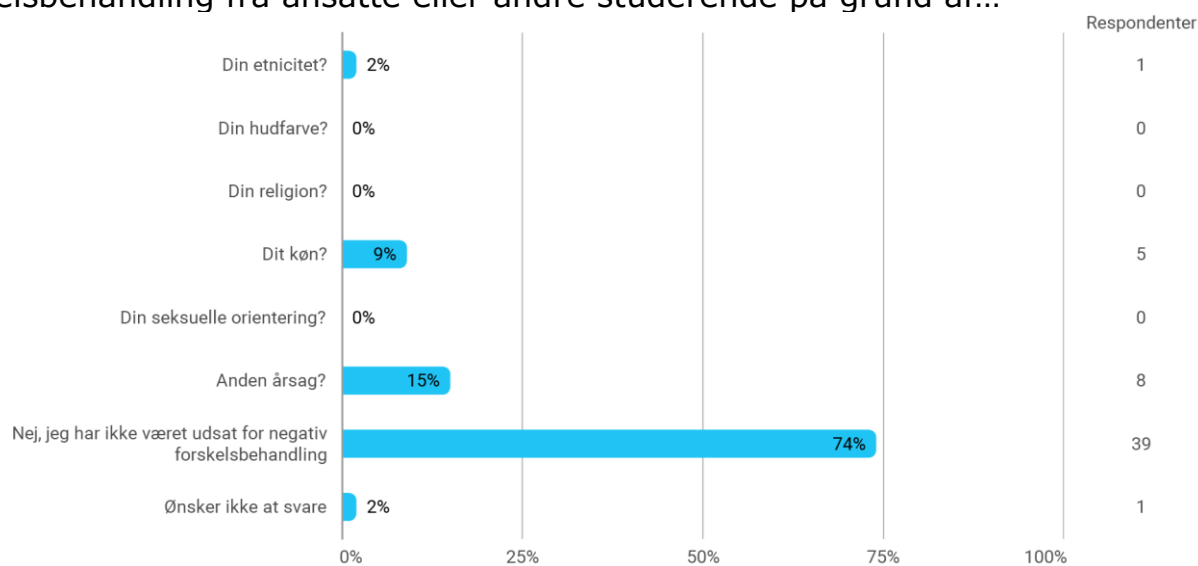

Har du meddelt din skade til skolen?

Hvorfor meddelte du ikke din skade til skolen?

Det psykiske miljø

Hvor tilfreds er du samlet set med det sociale miljø på skolen?

Mobning og chikane

Har du inden for de sidste 12 måneder været udsat for en eller flere af nedenstående former for mobning eller chikane fra ansatte eller andre studerende?

Hvem har udsat dig for mobning eller chikane?

Er det noget, som du har handlet på, for eksempel ved at henvende dig til en ansat?

Er der taget hånd om problemet?

Negativ forskelsbehandling

Har du inden for de sidste 12 måneder været udsat for negativ forskelsbehandling fra ansatte eller andre studerende på grund af...