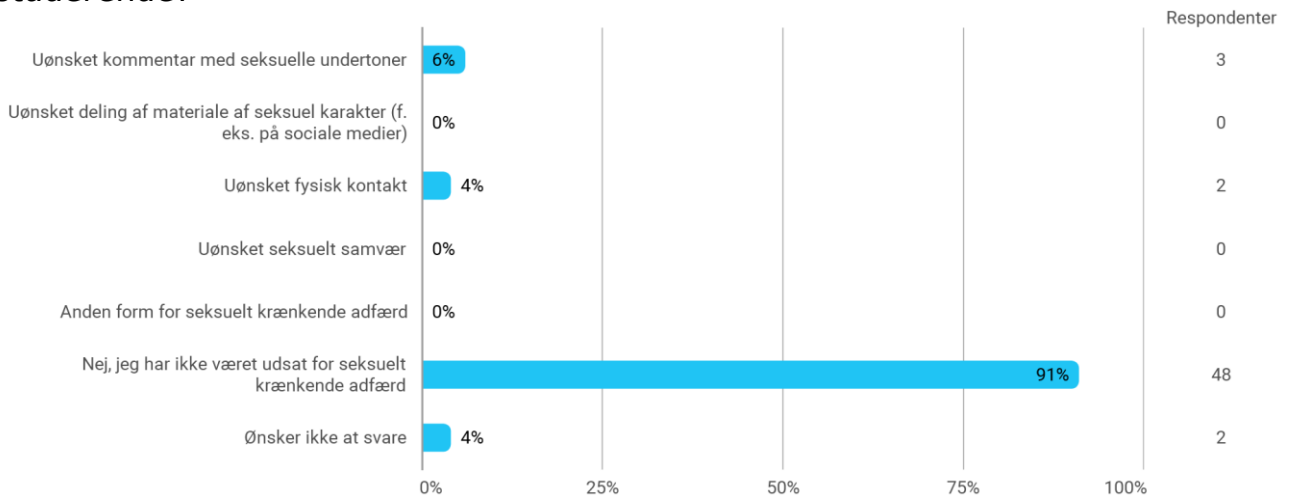

Hvem har udsat dig for negativ forskelsbehandling?

Er det noget, som du har handlet på, for eksempel ved at henvende dig til en ansat?

Er der taget hånd om problemet?

Krænkende adfærd

Har du inden for de sidste 12 måneder været udsat for en eller flere af nedenstående former for seksuelt krænkende adfærd fra ansatte eller andre studerende?