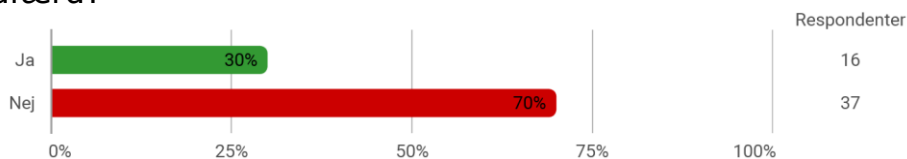

Ved du, hvem på Filmskolen du kan melde en hændelse til, hvis du har været udsat for krænkende adfærd?