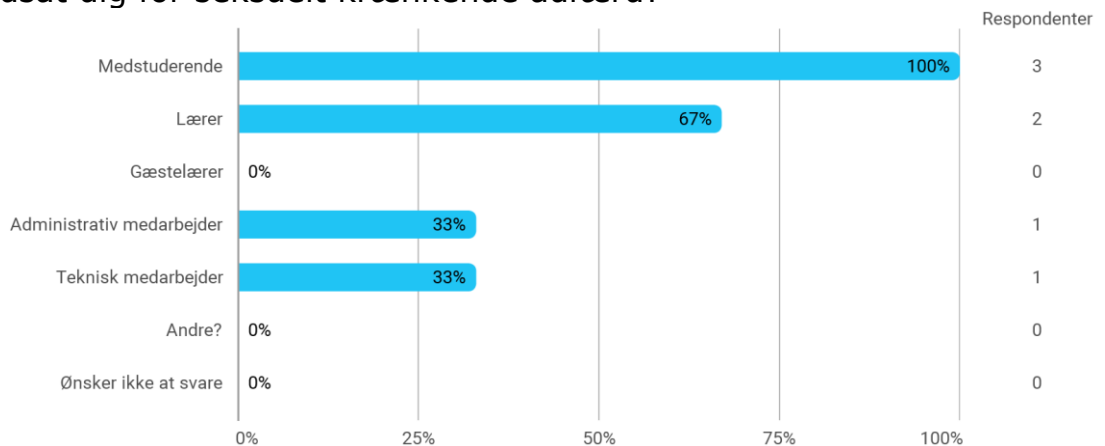

Hvem har udsat dig for seksuelt krænkende adfærd?