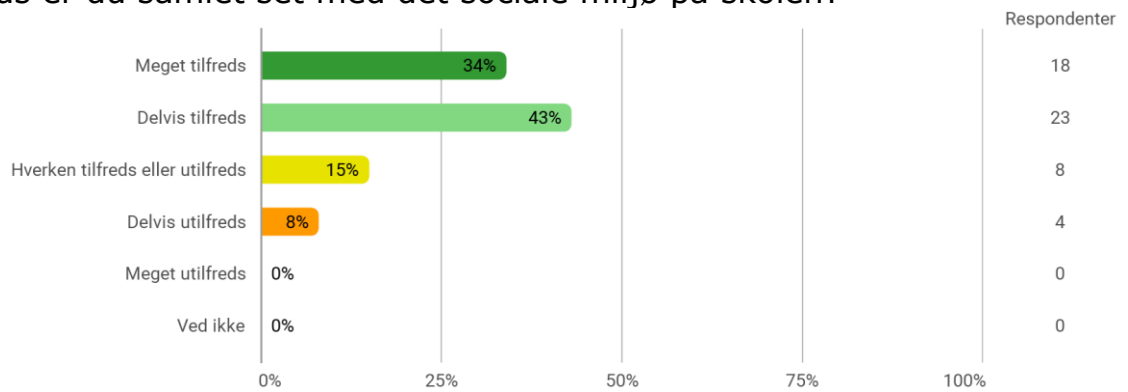

Har du meddelt din skade til skolen?

Hvorfor meddelte du ikke din skade til skolen?

Det psykiske miljø

Hvor tilfreds er du samlet set med det sociale miljø på skolen?

Mobning og chikane

Har du inden for de sidste 12 måneder været udsat for en eller flere af nedenstående former for mobning eller chikane fra ansatte eller andre studerende?