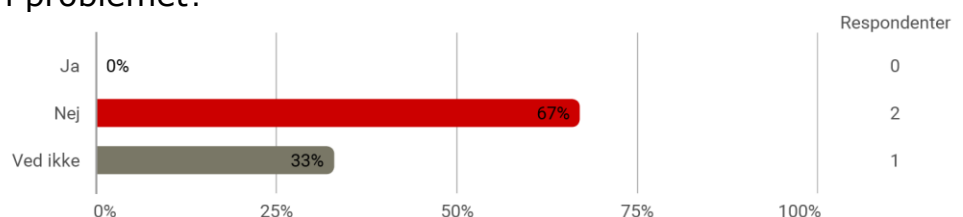

Er der taget hånd om problemet?