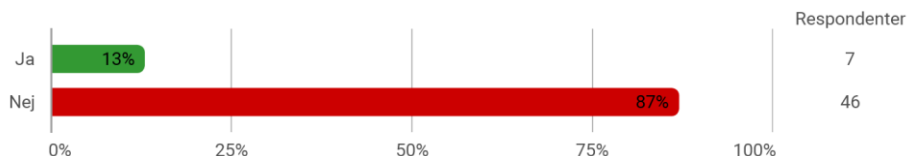

Ved du, hvor du kan finde information om Filmskolens håndtering af krænkende adfærd?