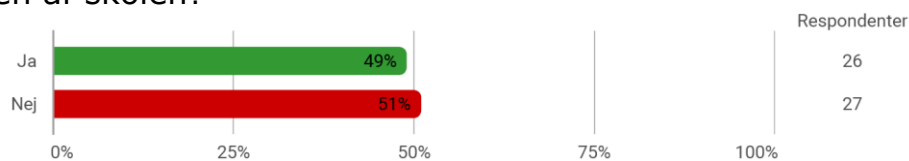

Har du arbejde ved siden af skolen?