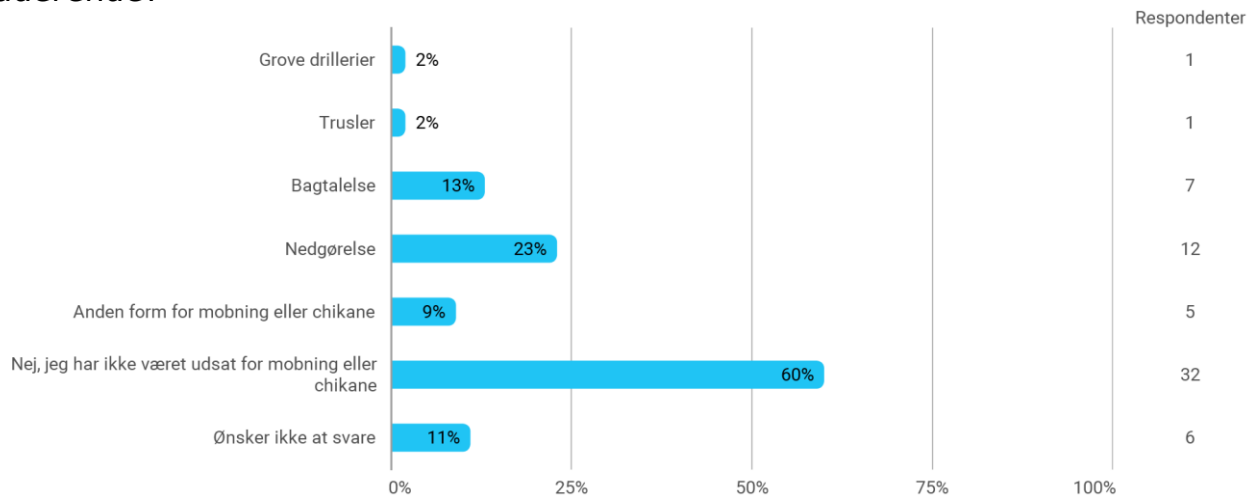

Har du meddelt din skade til skolen?

Hvorfor meddelte du ikke din skade til skolen?

Det psykiske miljø

Hvor tilfreds er du samlet set med det sociale miljø på skolen?

Mobning og chikane

Har du inden for de sidste 12 måneder været udsat for en eller flere af nedenstående former for mobning eller chikane fra ansatte eller andre studerende?