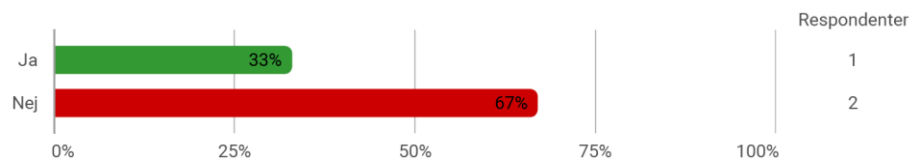

Er det noget, som du har handlet på, for eksempel ved at henvende dig til en ansat?