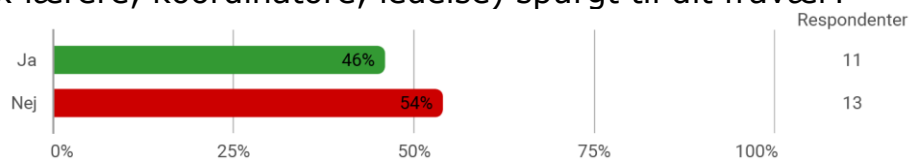

Fravær

Hvor meget fravær har du samlet haft i januar og februar 2020 (cirka)?
På grund af corona tages der udgangspunkt i januar og februar.

Meddelte du dit fravær til skolen?

Har nogen på skolen (fx lærere, koordinatore, ledelse) spurgt til dit fravær?