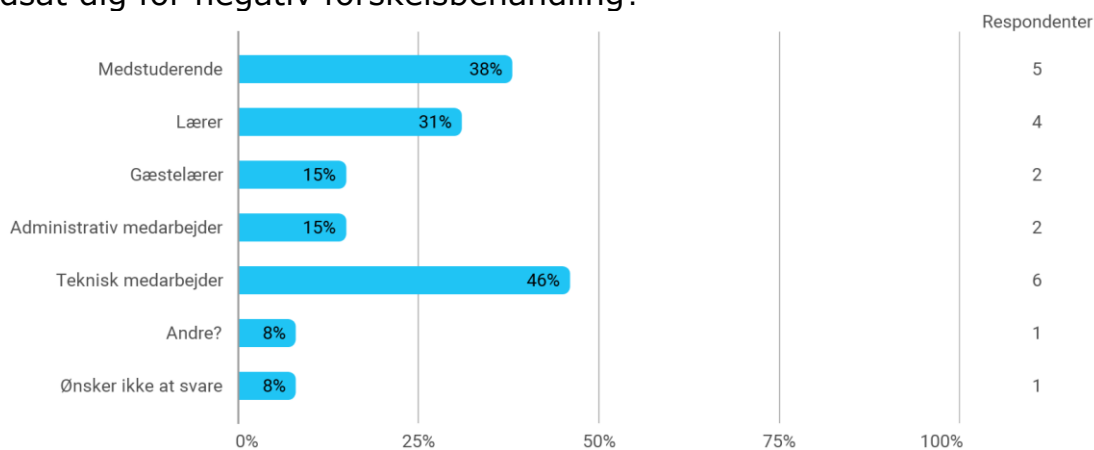

Hvem har udsat dig for negativ forskelsbehandling?