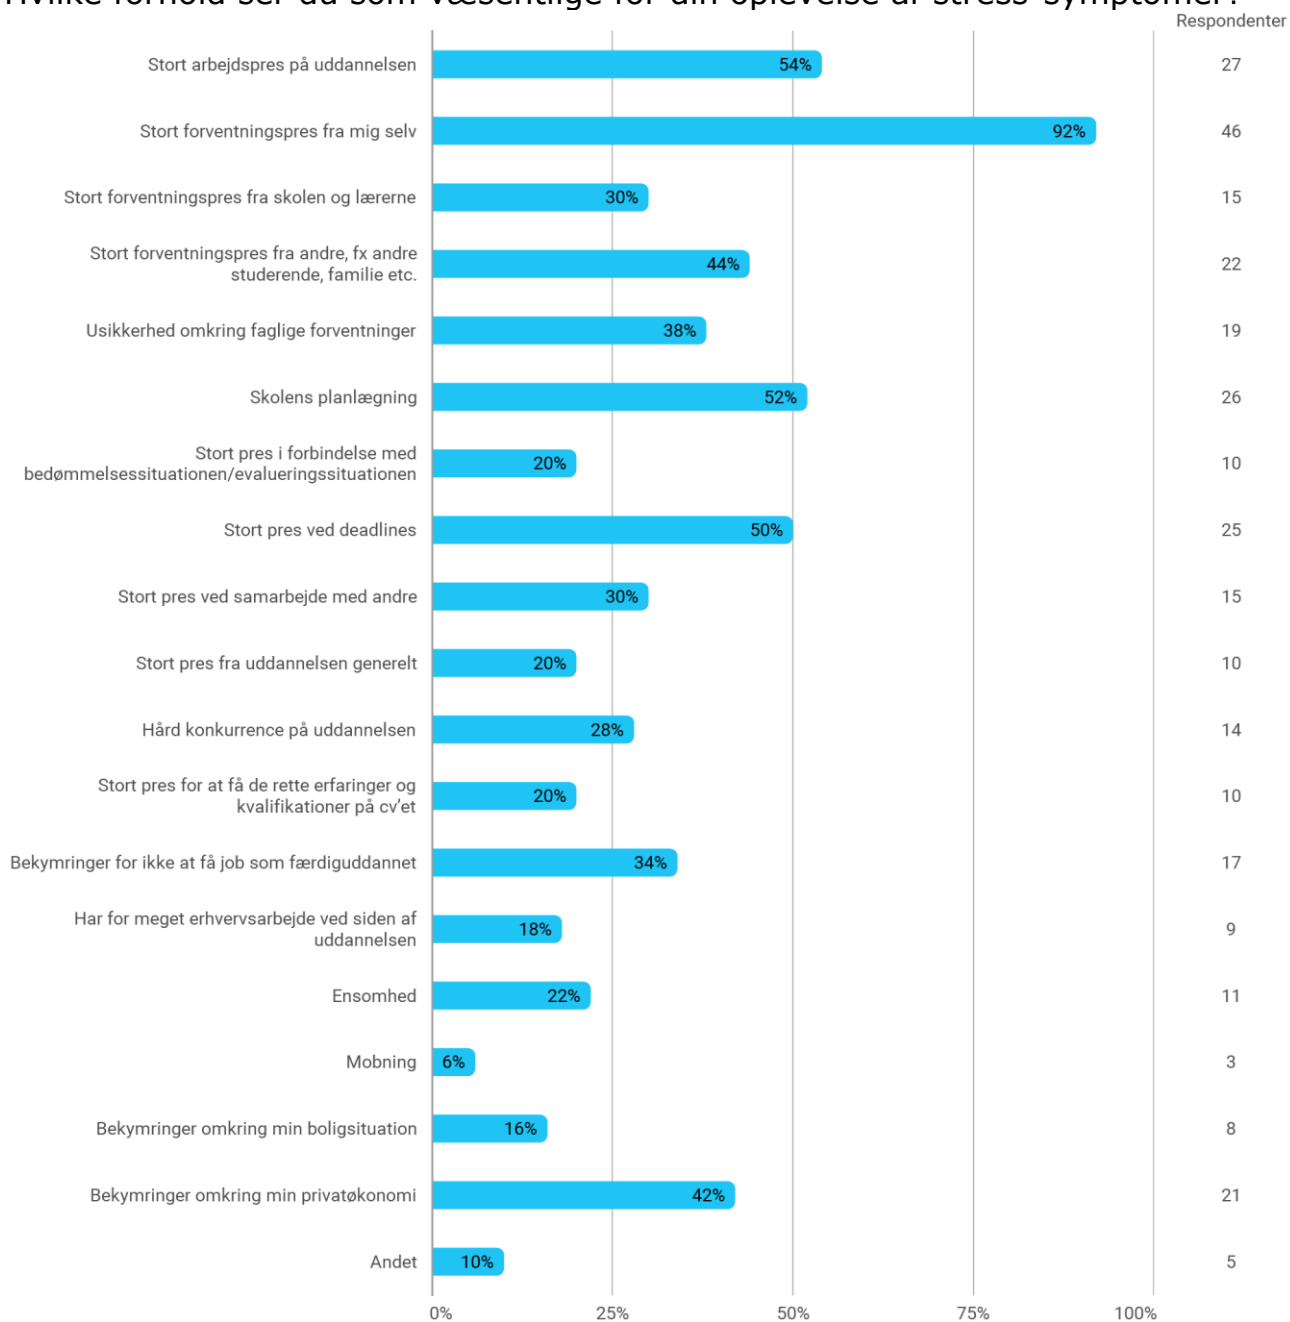

Hvilke forhold ser du som væsentlige for din oplevelse af stress-symptomer?