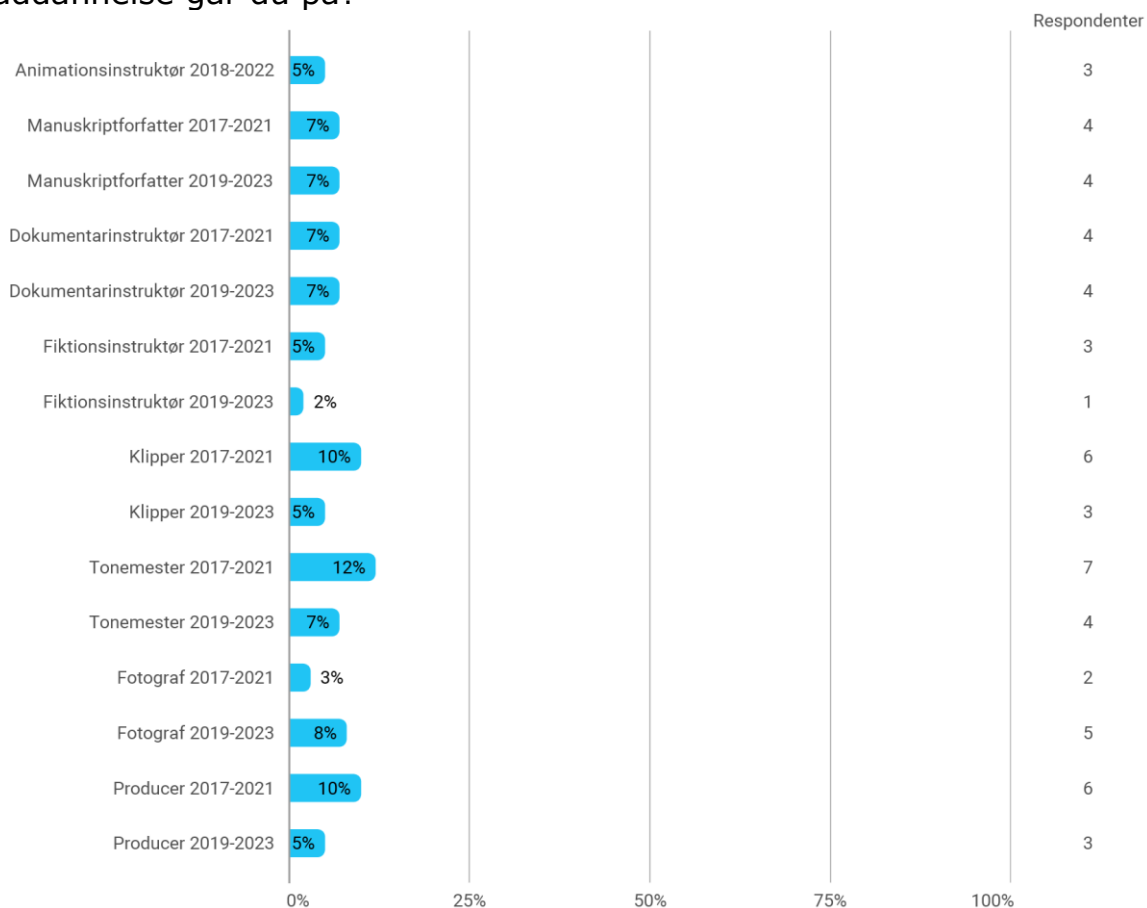

UndervisningsMiljøVurdering 2020

Samlet status

Hvilken uddannelse går du på?

Det fysiske miljø

Vil du gerne have mere indflydelse på, hvordan skolens lokaler indrettes og udsmykkes?

Undervisningslokaler

Faglige rum