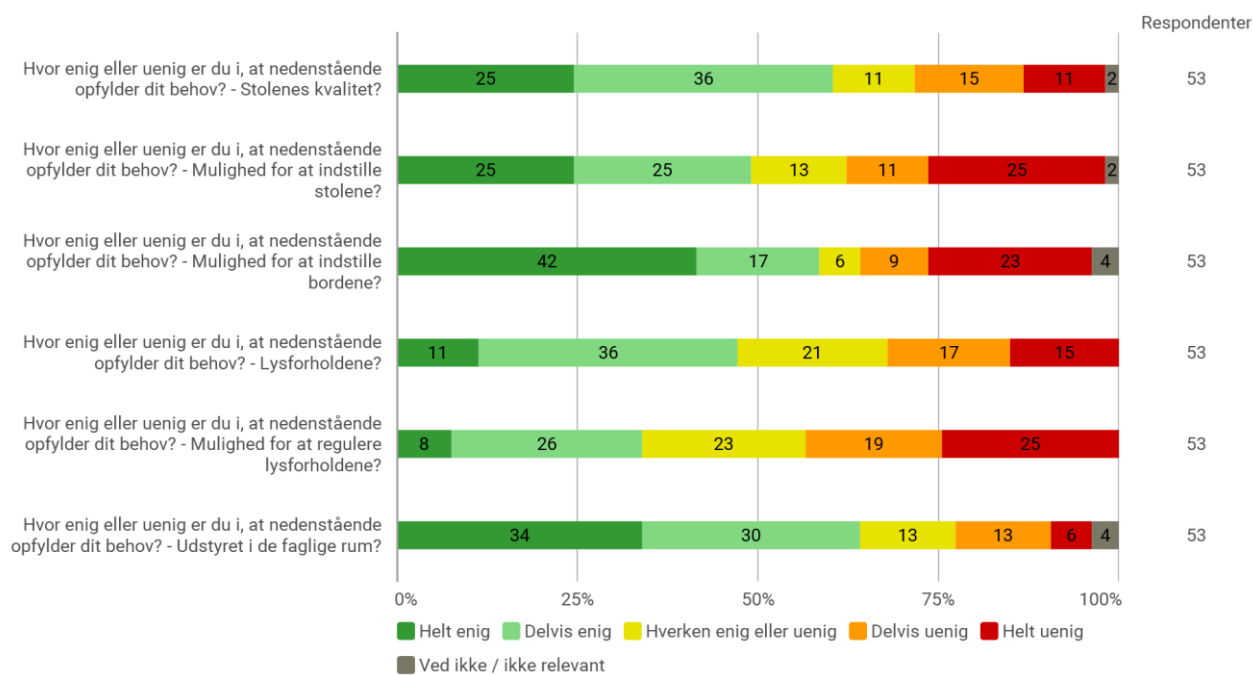

UndervisningsMiljøVurdering 2020

Samlet status

Hvilken uddannelse går du på?

Det fysiske miljø

Vil du gerne have mere indflydelse på, hvordan skolens lokaler indrettes og udsmykkes?

Undervisningslokaler

Faglige rum