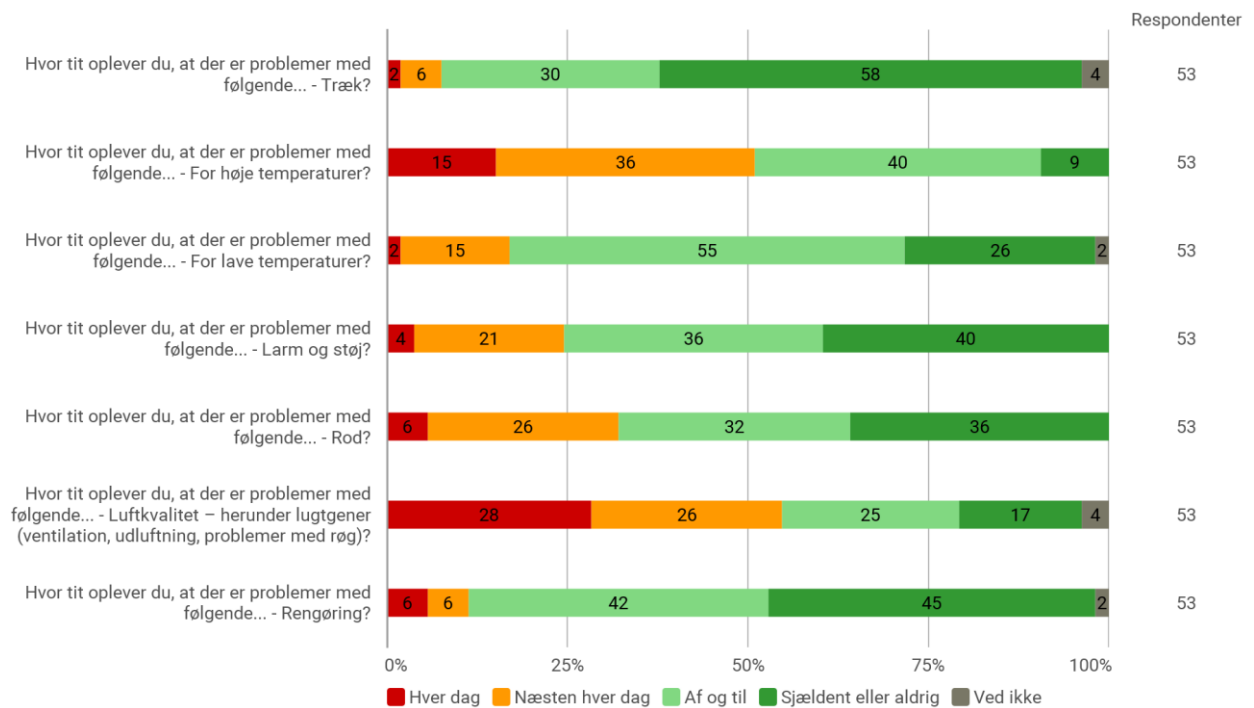

Indeklima

Sikkerhed

Ved du at skolen har en beredskabsplan?

Har du tilstrækkelig viden om sikkerhed på set?