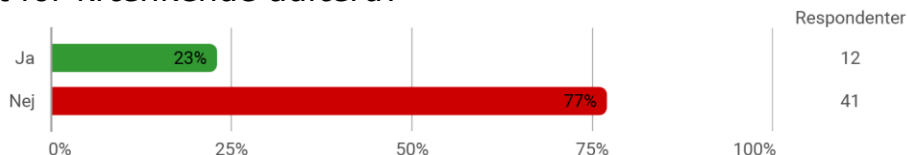

Ved du, hvor på Filmskolen du kan få hjælp, herunder vejledning og støtte, hvis du har været udsat for krænkende adfærd?