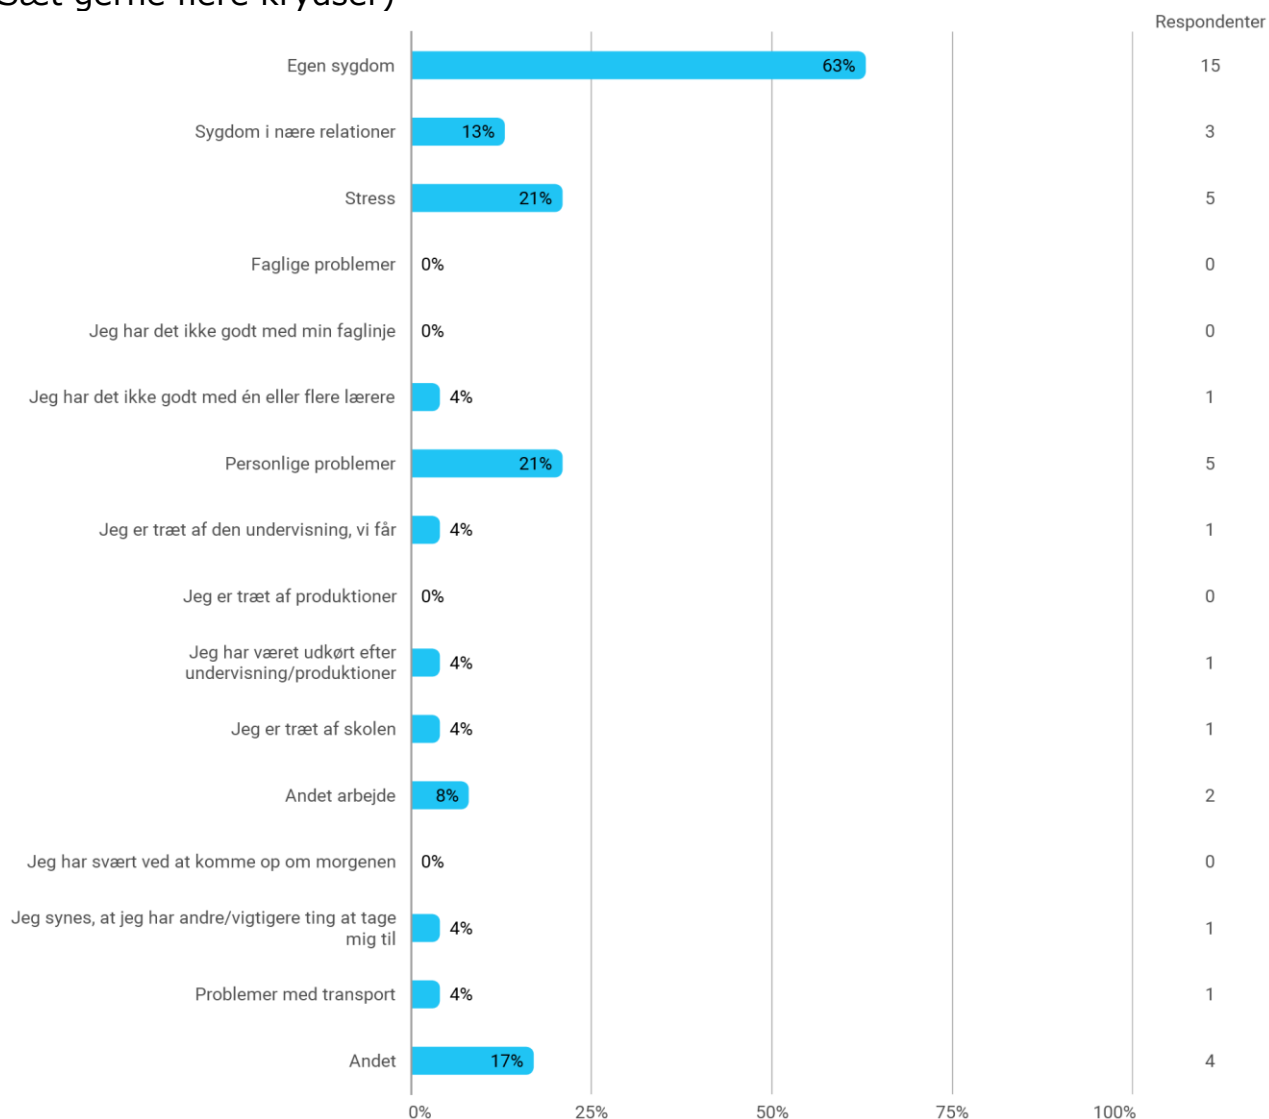

Hvad er årsagen til dit fravær? (Sæt gerne flere krydser)