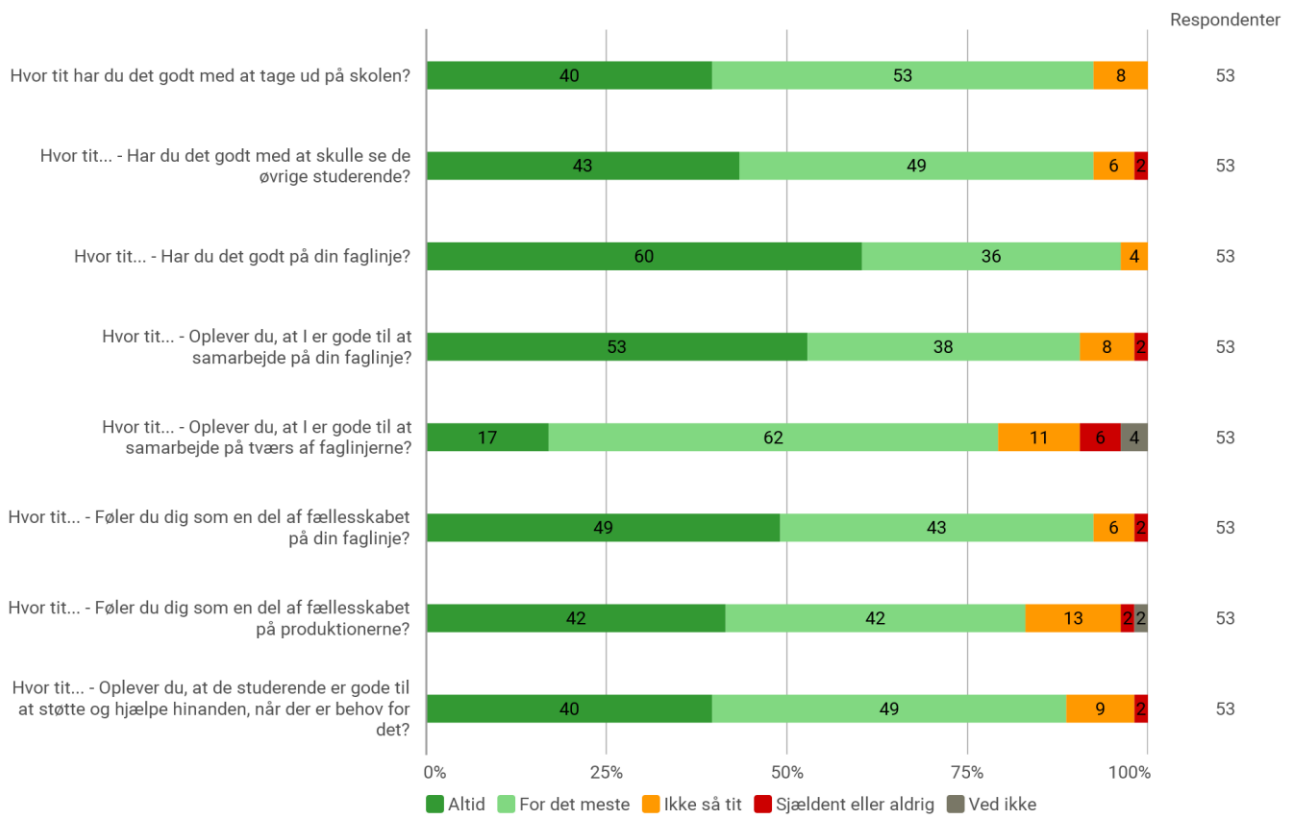

Har du meddelt din skade til skolen?

Hvorfor meddelte du ikke din skade til skolen?

Det psykiske miljø

Hvor tilfreds er du samlet set med det sociale miljø på skolen?

Mobning og chikane

Har du inden for de sidste 12 måneder været udsat for en eller flere af nedenstående former for mobning eller chikane fra ansatte eller andre studerende?